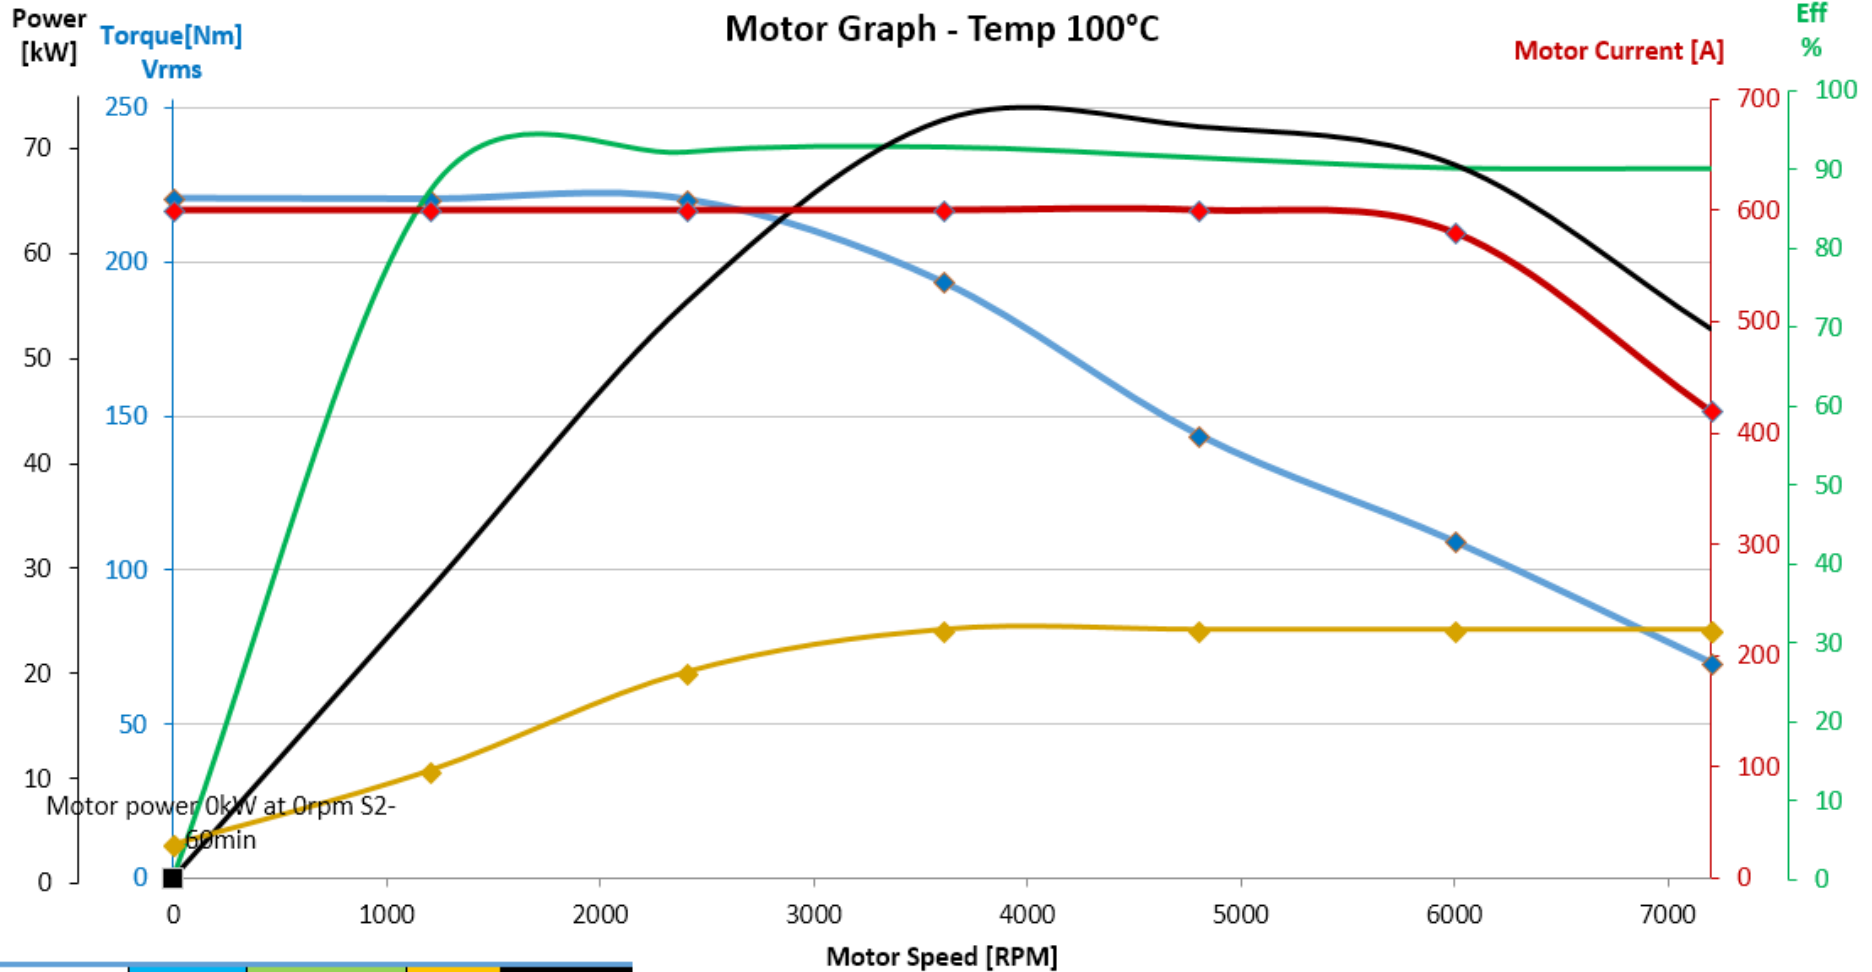

NetGain Motors, Inc.

800 South State Street / Suite 4 / Lockport, IL 60441 / 630-243-9100 / 630-685-4054 (FAX)

Rpm	Nm	Mot Eff %	Vrms	Pm (kW)
0	220.7	0.0	11.0	0.0
1200	220.5	88.0	34.9	27.7
2400	220.4	93.2	66.8	55.4
3600	193.6	93.8	80.6	73.0
4800	144.0	92.5	80.6	72.4
6000	109.4	91.1	80.6	68.7
7200	70.2	91.1	80.6	52.9

DC Supply:
120V

Hyper 9HV™
&
Hyper 9DHV™