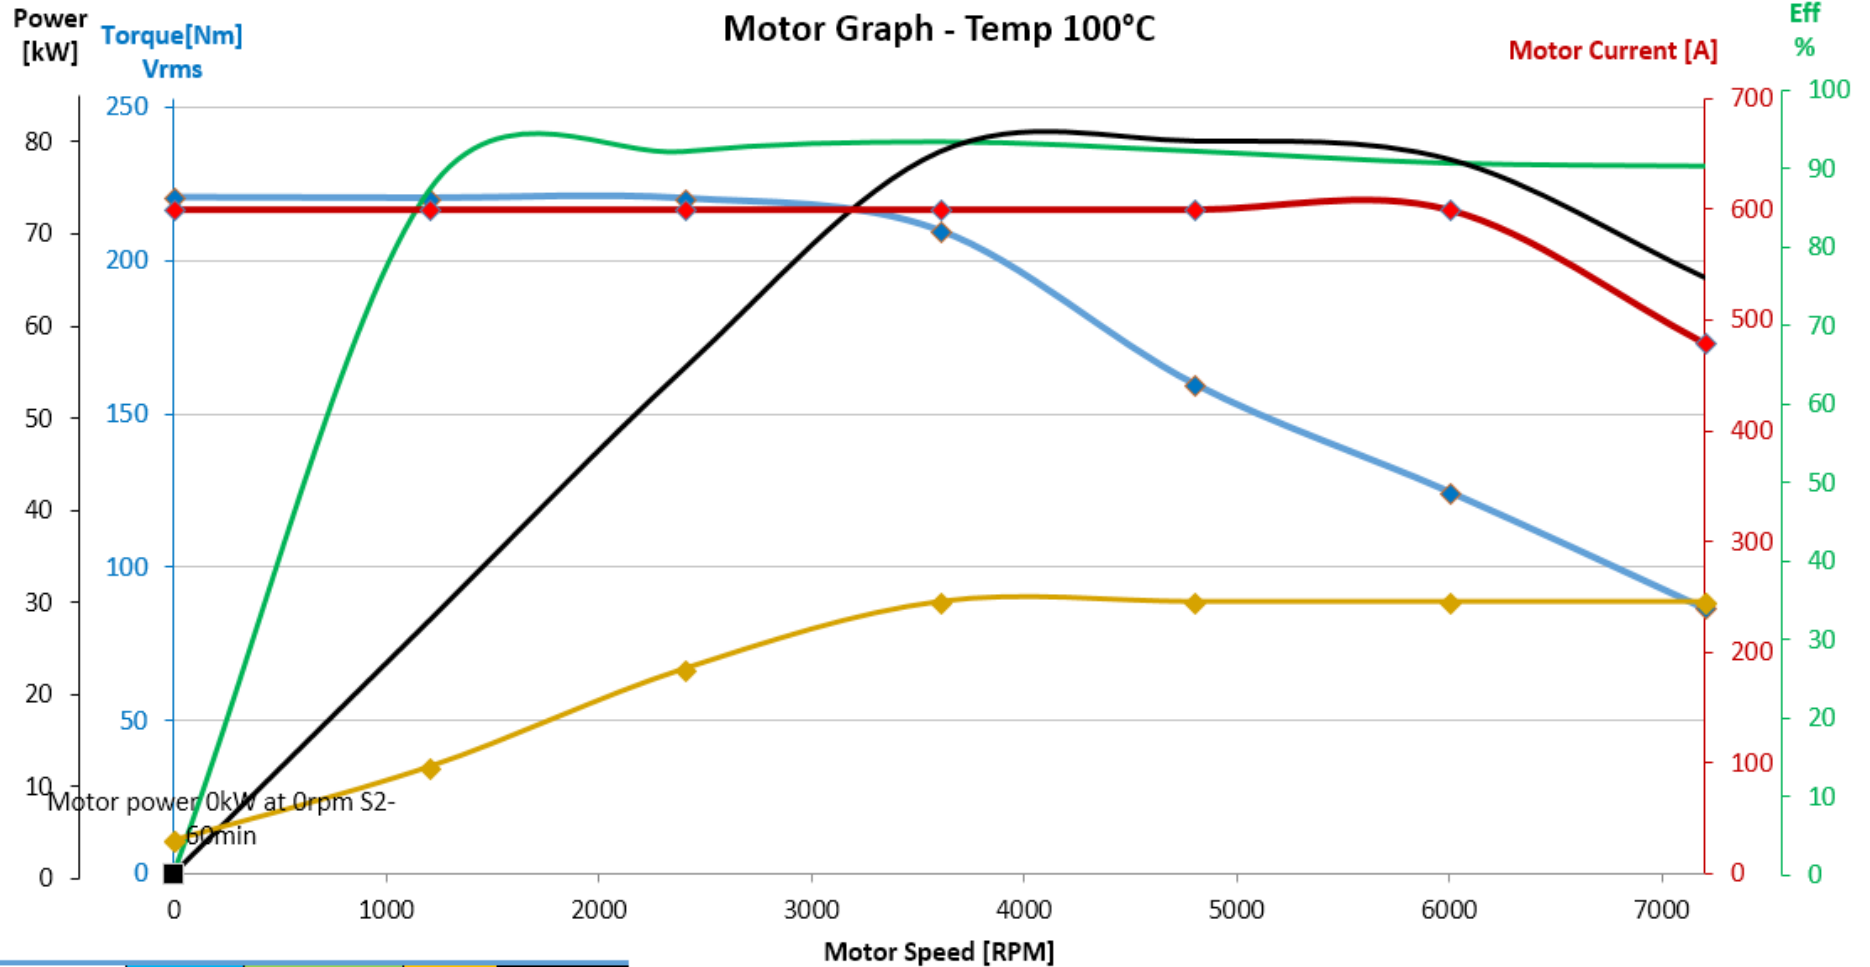

NetGain Motors, Inc.

800 South State Street / Suite 4 / Lockport, IL 60441 / 630-243-9100 / 630-685-4054 (FAX)

Rpm	Nm	Mot Eff %	Vrms	Pm (kW)
0	220.7	0.0	11.0	0.0
1200	220.5	88.0	34.8	27.7
2400	220.4	93.1	66.8	55.4
3600	210.0	94.4	88.7	79.1
4800	159.9	93.2	88.7	80.3
6000	124.7	91.6	88.7	78.3
7200	86.8	91.3	88.7	65.4

DC Supply:
132V

Hyper 9HV™
&
Hyper 9DHV™